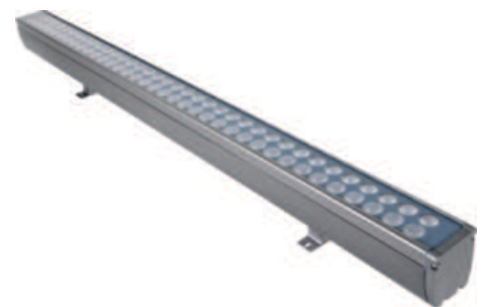

Watts	Dimensions(mm)
70W	1000 X 66 X 71(H)