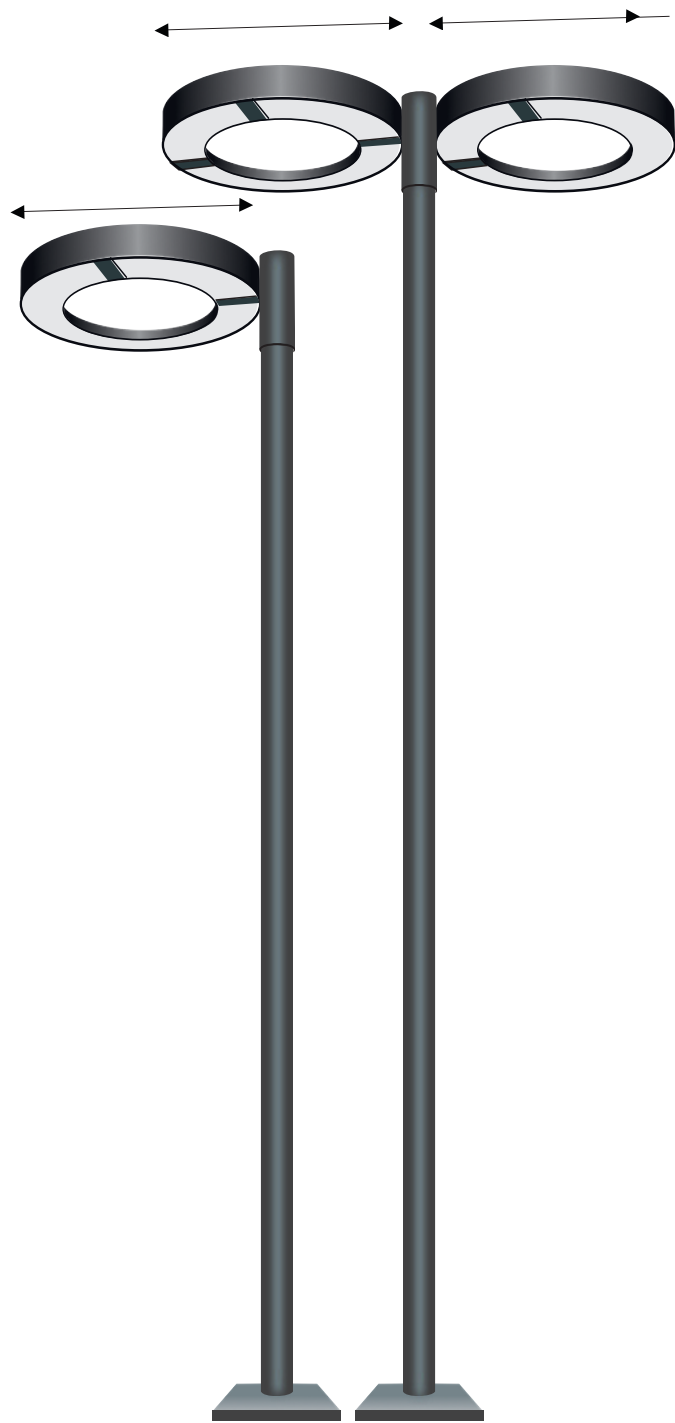

Size (mm)

2575 X 775

Heritage Pole Lights

Size (mm)

2175 X 800

Size (mm)

2775 X 800

Size (mm)

Product Code	Watts	Height(mm)	Pole Dia Ø Ø
24HAPL - A	50W	Ø 2400	Ø75mm
24HBPL - B	50W	3000	Ø75mm
24HCPL - C	50W	3600	Ø75mm
24HDPL - D	50W	2400	Ø114 & Ø 75
24HEPL - E	50W	3000	Ø114 & Ø 75
24HFPL - F	50W	3600	Ø114 & Ø 75

Heritage Pole Lights

Product Code	Watts	Height(mm)	Pole Dia Ø Ø
25HPL - A	50W	Ø 2400	Ø60mm
25HPL - B	50W	3000	Ø60mm
25HPL - C	50W	3600	Ø60mm

Product Code	Watts	Height(mm)	Pole Dia Ø Ø
26HPL - A	50W	Ø 2400	Ø60mm
26HPL - B	50W	3000	Ø60mm
26HPL - C	50W	2400	Ø114 & Ø
26HPL - D	50W	3000	Ø60 114 & Ø 60

Trendy Pole Lights

Trendy Pole Lights

Product Code	Watts	Height(mm)	Pole Dia Ø(mØm)
1TAPL - A	50W X 1	Ø2400	Ø 60
1TBPL - B	50W X 2	2400	Ø 60
1TCPL - C	50W X 1	3000	Ø 60
1TDPL - D	50W X 2	3000	Ø 60
1TEPL - E	50W X 1	3600	Ø 60
1TFPL - F	50W X 2	3600	Ø 60