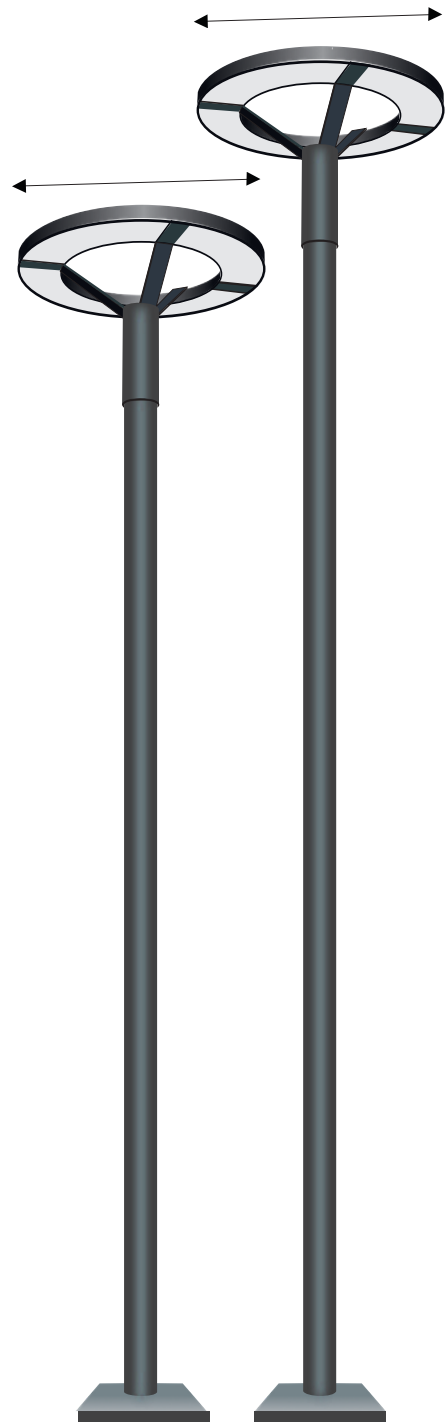

1950 X 875

Size (mm)

2550 X 875

Heritage Pole Lights

Product Code	Watts	Height(mm)	Pole Dia Ø Ø
23HAPL - A	50W	Ø 3000	Ø114 Ø6
23HBPL - B	100W	3000	Ø& Ø0
23HCPL - C	50W	4000	Ø114 Ø6
23HDPL - D	100W	4000	Ø& Ø0
23HEPL - E	50W	5000	Ø114 &
23HFPL - F	100W	5000	Ø114 &

Product Code	Watts	Height(mm)	Pole Dia Ø Ø
24HAPL - A	50W	Ø 2400	Ø75mm
24HBPL - B	50W	3000	Ø75mm
24HCPL - C	50W	3600	Ø75mm
24HDPL - D	50W	2400	Ø114 & Ø 75
24HEPL - E	50W	3000	Ø114 & Ø 75
24HFPL - F	50W	3600	Ø114 & Ø 75

Heritage Pole Lights

Product Code	Watts	Height(mm)	Pole Dia Ø Ø
25HPL - A	50W	Ø 2400	Ø60mm
25HPL - B	50W	3000	Ø60mm
25HPL - C	50W	3600	Ø60mm

Product Code	Watts	Height(mm)	Pole Dia Ø Ø
26HPL - A	50W	Ø 2400	Ø60mm
26HPL - B	50W	3000	Ø60mm
26HPL - C	50W	2400	Ø114 & Ø
26HPL - D	50W	3000	Ø60 114 & Ø 60

Trendy Pole Lights

Trendy Pole Lights

Product Code	Watts	Height(mm)	Pole Dia Ø(mØm)
1TAPL - A	50W X 1	Ø2400	Ø 60
1TBPL - B	50W X 2	2400	Ø 60
1TCPL - C	50W X 1	3000	Ø 60
1TDPL - D	50W X 2	3000	Ø 60
1TEPL - E	50W X 1	3600	Ø 60
1TFPL - F	50W X 2	3600	Ø 60